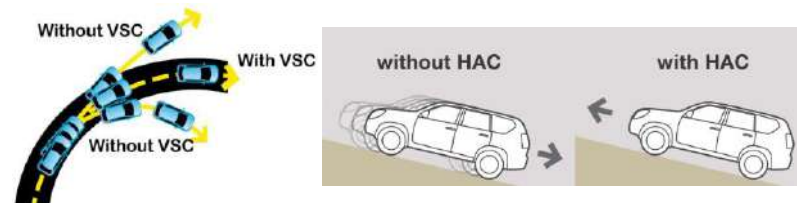

Capacidad del tanque (L)
42L

Motor
2NR
1,5L Dual VVT-i

Combustible
GASOLINA

Transmisión
CVT 7 vel.
Automática

Aire acondicionado
AUTOMÁTICO

Cauchos
215/55 R18

MOTOR

Torque máximo (Nm/rpm) 140/4.200

Potencia máxima (Hp/rpm) 105/6.600

Tipo de motor 4 cilindros en L

DIMENSIONES Y PESOS

Largo / ancho / alto (mm) 4.310 / 1.770 / 1.615

Distancia libre al suelo (mm) 210

Peso neto/bruto (Kg) 1.150 / 1.575

Capacidad de puestos 5

TRANSMISIÓN

Tracción 4x2

Modos de manejo ECO - POWER

CHASIS

Suspensión Del/Tra McPherson/Eje de torsión

Frenos Del/Tra Discos ventilados

EXTERIOR E INTERIOR

- ✔ Luces LED antiniebla
- ✔ Espejos eléctricos retractiles automáticos.
- ✔ Sensores de aproximación (2 Delanteros + 2 Traseros)
- ✔ Freno de mano electrónico
- ✔ Audio - pantalla 10,1" con Apple Car Play & Android Auto
- ✔ Retrovisor interno día y noche
- ✔ Asientos tapizados en tela
- ✔ Smart Entry
- ✔ Luces diurnas + automáticas.
- ✔ Encendido inteligente (Push button)
- ✔ Puertos USB (C & A)
- ✔ Pantalla digital TFT 7"
- ✔ 4 cornetas + 2 Tw
- ✔ Cámara de retroceso

ASISTENCIA DE MANEJO